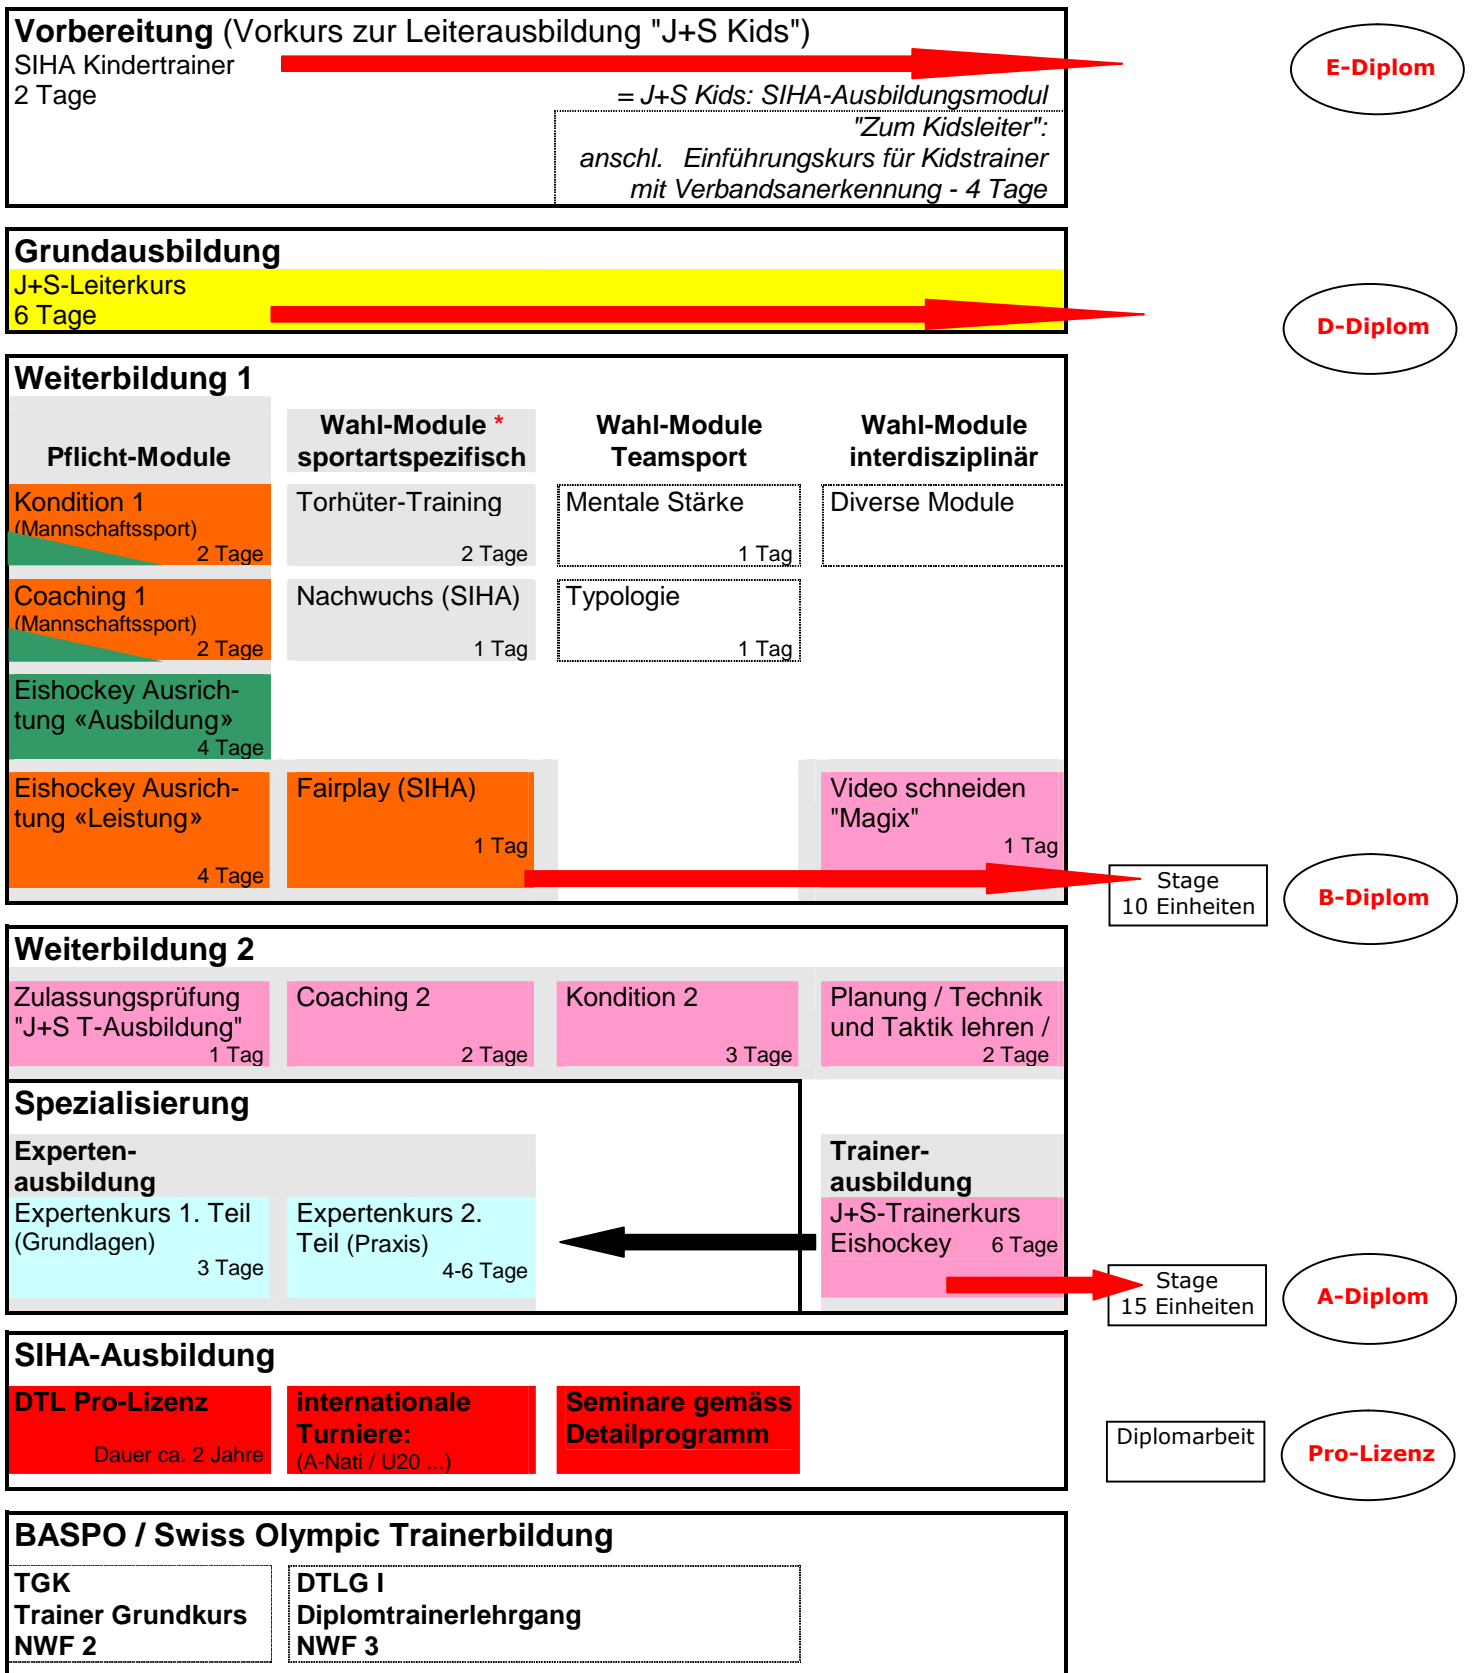

Ausbildungsstruktur J+S

Verbandsdiplome SIHA

Fortbildung	SIHA Modul "Label-Trainer" 1-2 Tage auf Ansage	Modul Fortbildung 1-2 Tage / alle 2 Jahre * Ausbildungsmodule, welche FK-Pflicht erfüllen ("Grundfarbe grau")	Expertenfortbildung Zentralkurs 1-2 Tage alle 2 Jahre	J+S Coach 1 Abend alle 2 Jahre J+S Coach NWF 1 Abend alle 2 Jahre auch mit Anerkennung J+S Coach
--------------------	---	---	--	---